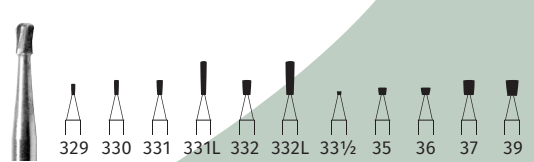

INSTRUMENTOS TUNGSTENO

TURBINA

Esféricas

Cónica Punta Redondeada Corte Liso

Cónica Punta Redondeada Estriada

Cilíndricas Punta Redondeada

Cilíndricas

Cono Invertido

Tronco Cónica Corte Liso

Tronco Cónica Estriada

TALLO LARGO