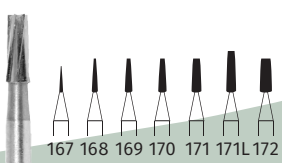

INSTRUMENTOS TUNGSTENO

TURBINA

Esféricas

Cónica Punta Redondeada Corte Liso

Cónica Punta Redondeada Estriada

Cilíndricas Punta Redondeada

Cilíndricas

Cono Invertido

Tronco Cónica Corte Liso

Tronco Cónica Estriada

TALLO LARGO