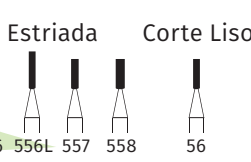

INSTRUMENTOS TUNGSTENO

TURBINA

Esféricas

Cónica Punta Redondeada Corte Liso

Cónica Punta Redondeada Estriada

Cilíndricas Punta Redondeada

Cilíndricas

Cono Invertido

Tronco Cónica Corte Liso

Tronco Cónica Estriada

TALLO LARGO